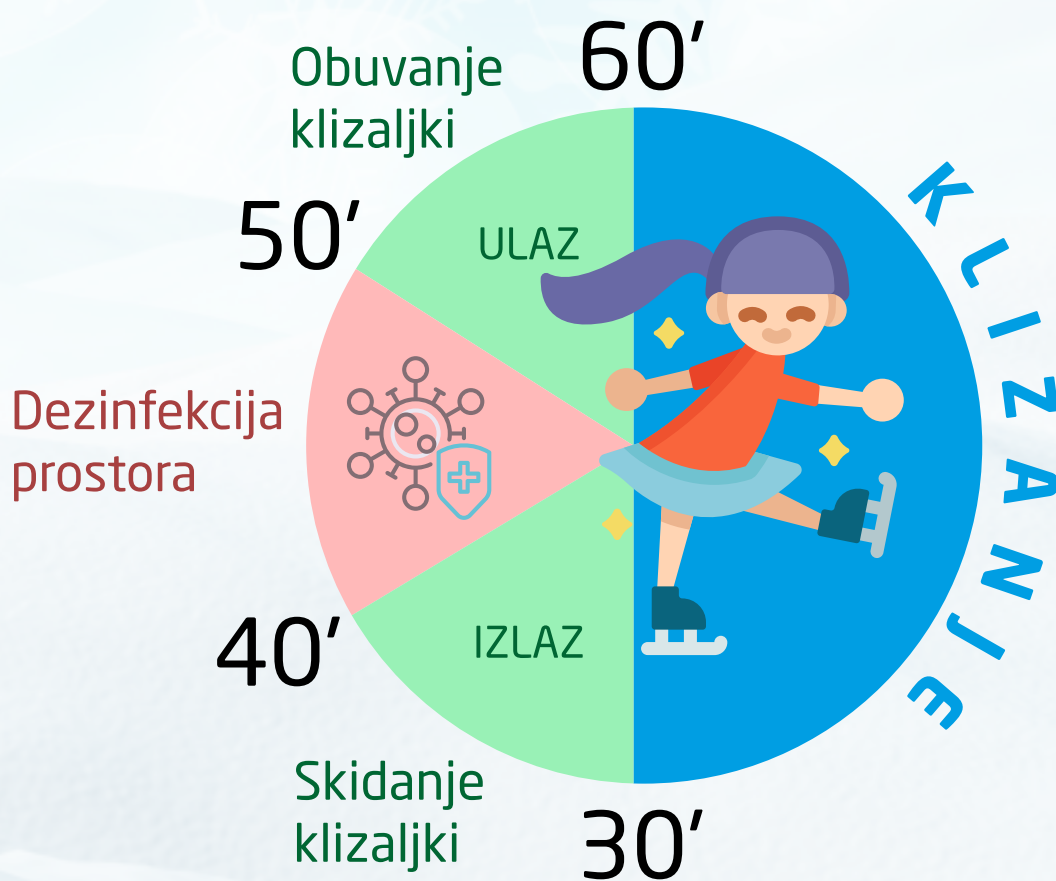

Gradsko klizalište

uz epidemiološke mjere

maks.
25
osoba

DEZINFEKCIJA
PROSTORA

GRAD ĐAKOVO

HZZ

**NOSITI
ZAŠTITNU
MASKU!**

**KORISTITI
DEZINFIKIJENS
ZA RUKU!**

**DRŽATI
RAZMAK
OD 2m!**

Kako izgleda sat vremena na klizalištu?

GRUPNI POSJETI
Evidencija prisutnih

Ostanimo odgovorni,
budimo sigurni!